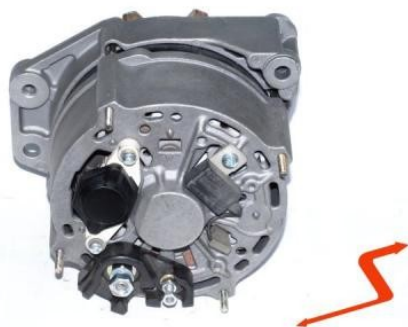

ALT050 ALTERNATOR 90 AMPER VW GOLF PASSAT LT JETTA CADDY

Katalog
CA320 CA 320

Katalog
CA320 CA 320

Model	Pojemnosť	Od roku	Do roku
Seat Toledo	1.6 i	05.1991	12.1993
Seat Toledo	1.8 i	05.1991	10.1993
Seat Toledo	2.0 i	05.1991	10.1993
VW Caddy	1.6	08.1983	07.1992
VW Caddy	1.8	08.1985	07.1992
VW Caravelle	1.8	05.1991	07.1992
VW Golf I	1.6	08.1983	12.1992
VW Golf I	1.8	08.1982	08.1993
VW Golf II	1.6	08.1983	07.1992
VW Golf II	1.8	11.1983	10.1991
VW Golf II Syncro	1.8	02.1986	10.1991
VW Golf II GTI	1.8	08.1983	10.1991
VW Jetta	1.6	01.1984	07.1992
VW Jetta	1.8	01.1984	07.1992
VW Jetta Syncro	1.8	10.1987	07.1992
VW LT 28-35	2.4	12.1982	07.1992
VW LT 28-35	2.4 Diesel	11.1982	07.1993
VW LT 28-35	2.4 i	10.1988	07.1993
VW LT 28-35	2.4 TD	12.1982	08.1992
VW LT 28-35 4x4	2.4 TD	12.1982	08.1992
VW Passat	1.3	08.1983	07.1985
VW Passat	1.6	08.1980	07.1990
VW Passat	1.8	01.1983	12.1992
VW Passat Syncro	1.8	01.1986	03.1988
VW Passat	2.0	08.1983	07.1992
VW Passat Syncro	2.0	08.1984	07.1992
VW Passat	2.2	01.1985	03.1988
VW Passat Syncro	2.2	08.1985	03.1988
VW Scirocco	1.6	06.1983	07.1992
VW Scirocco	1.8	05.1983	07.1992
VW Transporter	1.9	08.1982	07.1992
VW Transporter Syncro	1.9	11.1984	07.1992
VW Transporter	2.0	05.1991	06.2003
VW Transporter	2.1	07.1985	07.1992
VW Transporter Syncro	2.1	01.1986	07.1992
VW Transporter	2.1 i	08.1989	07.1992